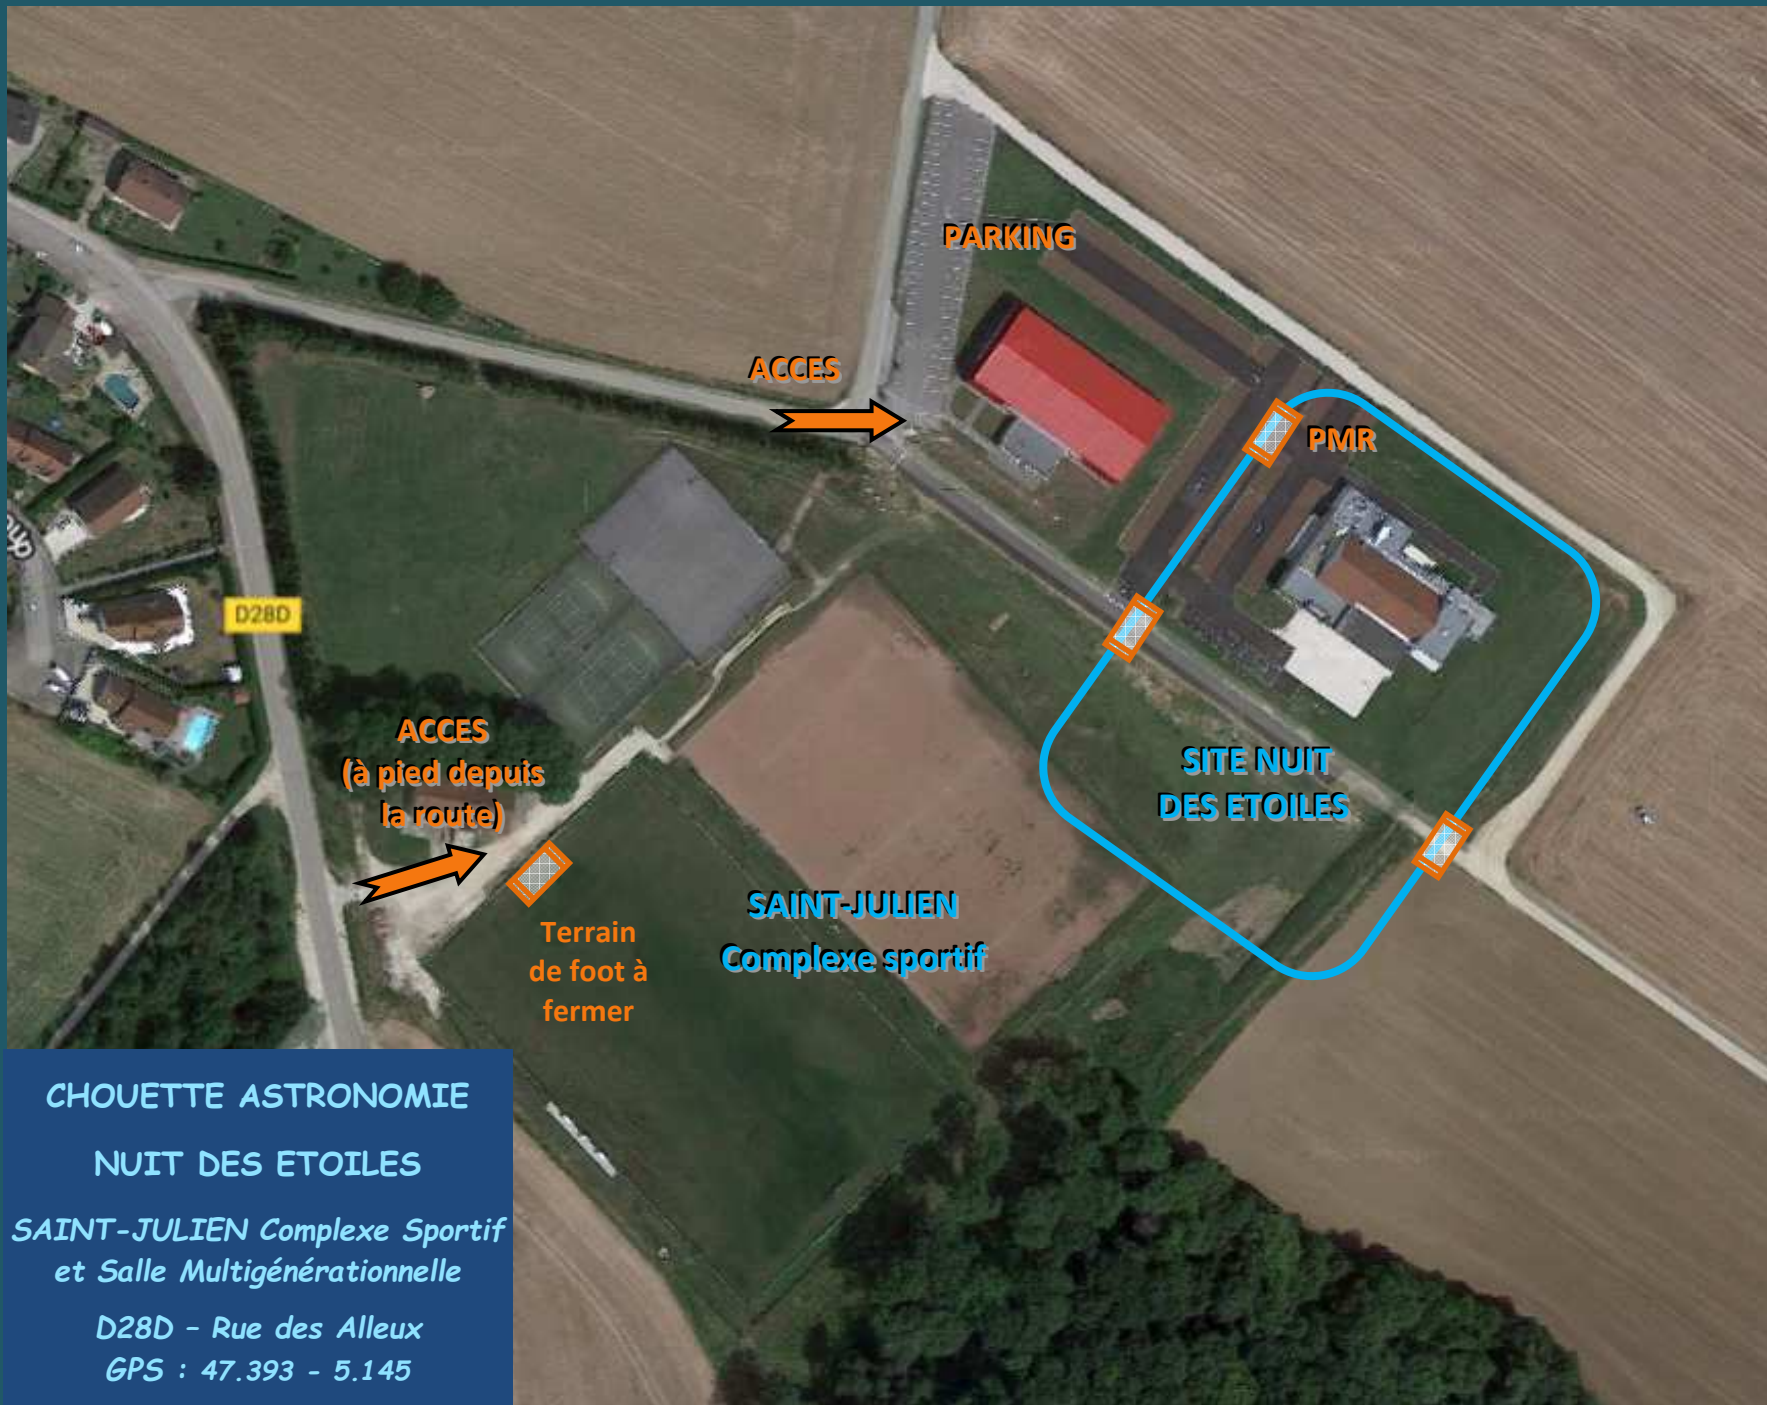

CHOUETTE ASTRONOMIE

NUIT DES ETOILES

SAINT-JULIEN Complexe Sportif
et Salle Multigénérationnelle

D28D - Rue des Alleux

GPS : N 47°23'34.8" / E 5°8'41.994"

CHOUETTE ASTRONOMIE

NUIT DES ETOILES

*SAINT-JULIEN Complexe Sportif
et Salle Multigénérationnelle*

*D28D - Rue des Alleux
GPS : 47.393 - 5.145*